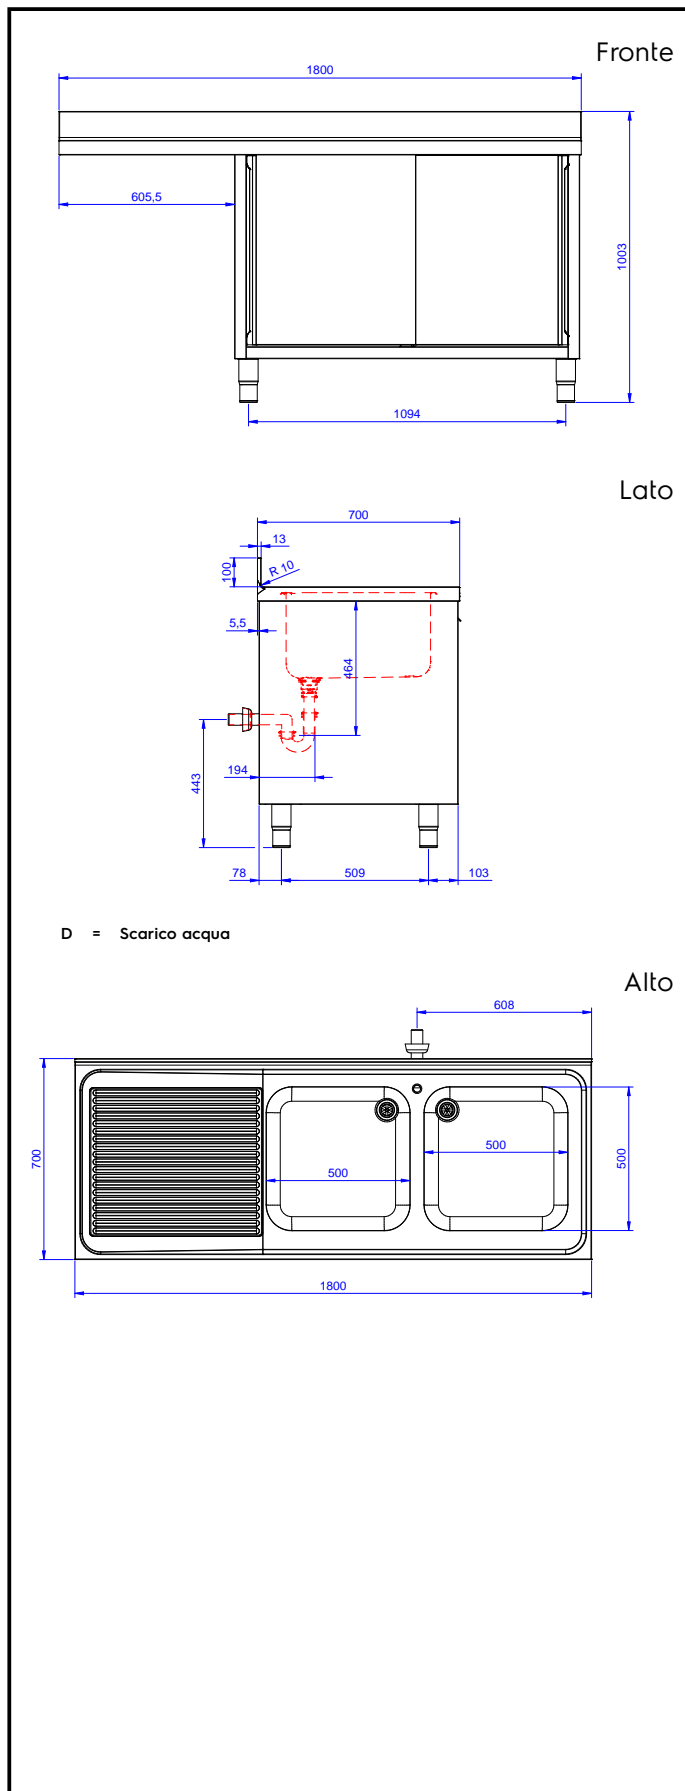

Scarico

Posizione scarico:
132930 (MLA2STN) Sx

Informazioni chiave

Larghezza armadio: 1745 mm
Profondità armadio: 645 mm
Altezza armadietto: 385 mm
Dimensioni esterne, larghezza: 1800 mm
Dimensioni esterne, profondità: 700 mm
Dimensioni esterne, altezza: 1000 mm
Dimensione alzatina, altezza: 100 mm
Dimensione alzatina, profondità: 13 mm
Dimensione alzatina, raggio: R=10
Numero di vasche: 2
Dimensione vasca: 500x500xH300
Numero e tipologia di porte: 2 Scorrevole
Spessore piano di lavoro: 50 mm
Peso netto: 60 kg